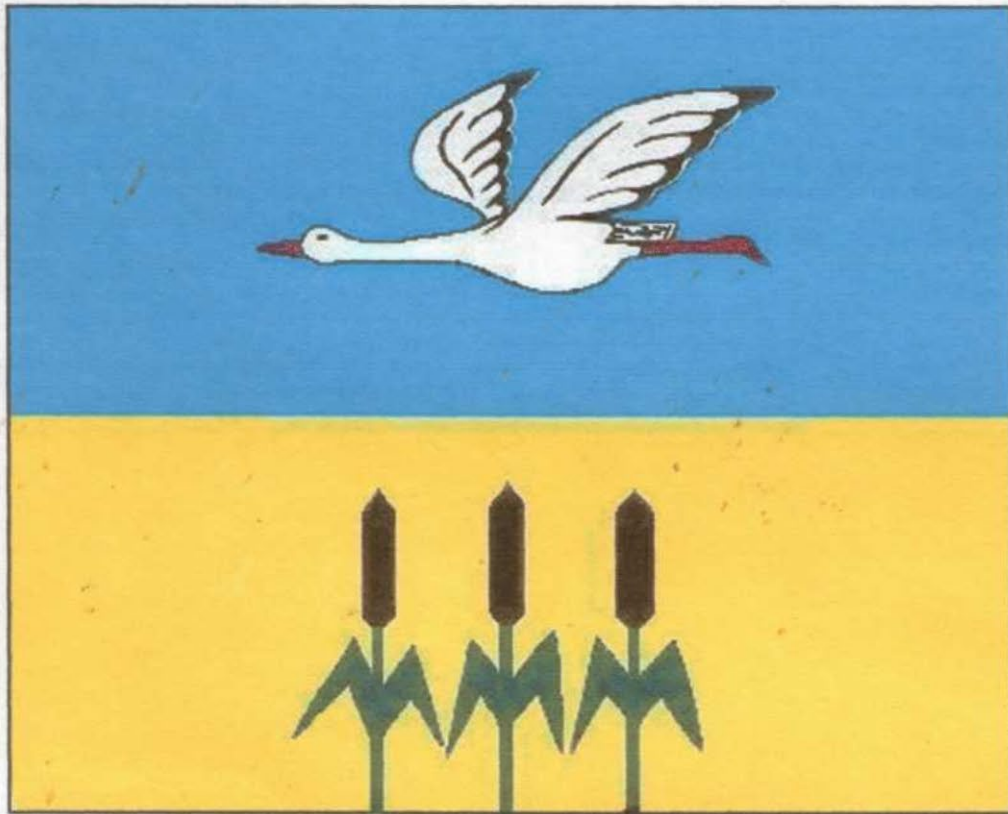

ПРАПОР ЗАРІЧНОГО

Ю. Терлицький

Прапор Зарічного: квадратне полотнище, із двох рівновеликих горизонтальних смуг; на верхньому синьому тлі – білий лелека з червоним дзьобом і ногами та чорними пір'їнами на крилах і хвості на нижньому жовтому – виростають три стеблини рогозу із зеленими стеблами та листками і чорними голівками.

Нові знаки в яких відображені характерні представники місцевої флори і фауни, чим підкреслюється розташування селища на Поліссі, а синій колір вказує на назву Зарічне і річку Стир.